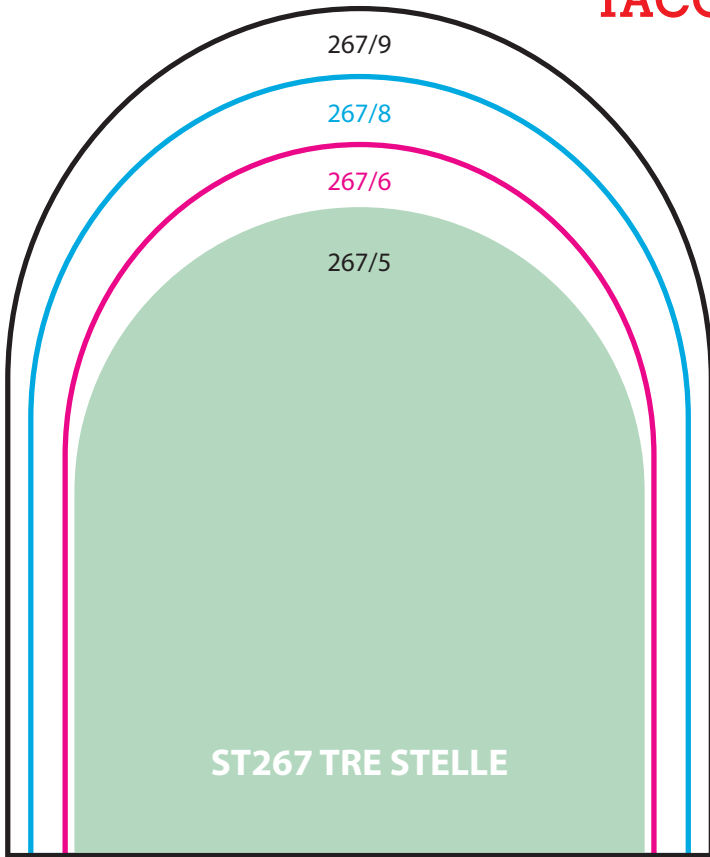

Art. TEND24 ULYSSE

Tendistivali Corto
Short boot shaper

Size: Universal cm **24**

Colore Colour:
Nero/Black

Collo/Box: **10** pa

TACCHI HEELS

ST409XT EXTREME

Art. **ST409**/14 16 18 20 22 24 26 28 30 32