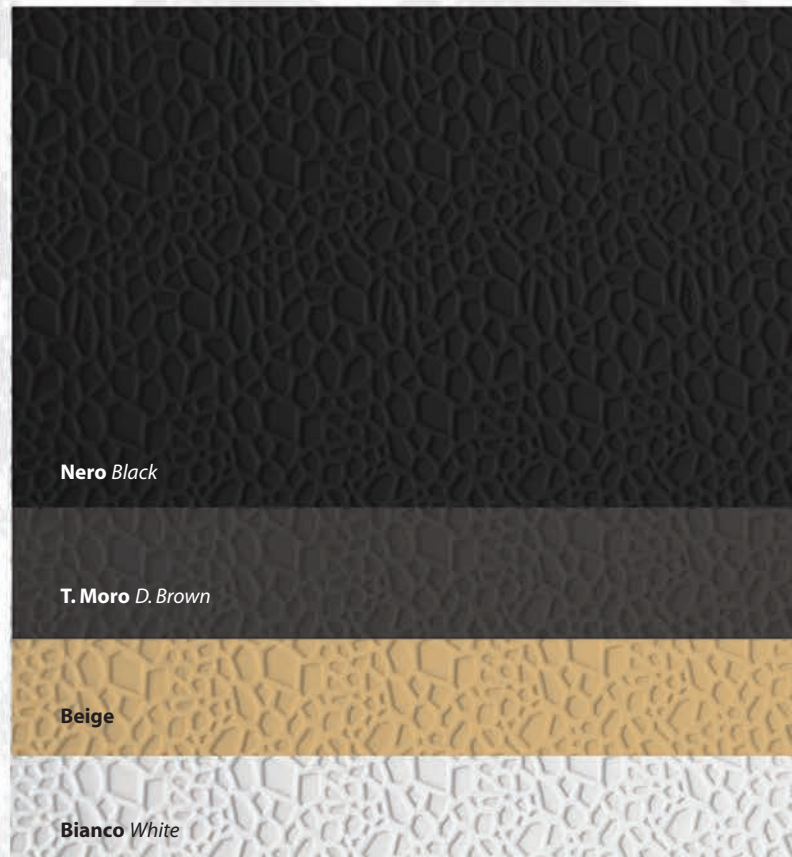

LASTRE IN GOMMA ESPANSA GHIBLIS GHIBLIS FOAM RUBBER SHEETS

Art. ZE661GH MOONLIGHT

Art. ZE662GH ITACA

Articolo Article	Colori Colours	Spessore mm Thickness mm	Dimensioni cm Dimensions cm	Densità/Density UNI 10902 g/cm³	Durezza/Hardness UNI EN ISO 868 Sh A	Abrasione/Abrasion UNI EN 12770:2001 mm³
ZE662GH GHIBLIS ITACA	Nero/Black T. Moro/D. Brown Beige - Bianco/White	2/2,5 - 4 - 6 8 - 10 - 12	92x106 ± 2	± 0,38	± 44	≤ 150
ZT662GH GHIBLIS ITACA	Nero/Black T. Moro/D. Brown Beige - Bianco/White	4 - 6 - 8 - 10	92x53 ± 2			
ZE661GH GHIBLIS MOONLIGHT	Nero/Black T. Moro/D. Brown Beige - Bianco/White	4 - 6 - 8 - 10	92x106 ± 2			

Incollaggio:

incollabili con adesivo policloroprenico **ADESVIG**; per un incollaggio più tenace si consiglia l'utilizzo della colla **ADESVIG TENAX PLUS** o meglio ancora della colla **ADESVIG PVC** previa stesura del primer **ALOSVIG**

Gluing:

with **ADESVIG** polychloroprene adhesive; to obtain a stronger gluing we recommend to use **ADESVIG TENAX PLUS** glue or even better **ADESVIG PVC** glue with **ALOSVIG** primer