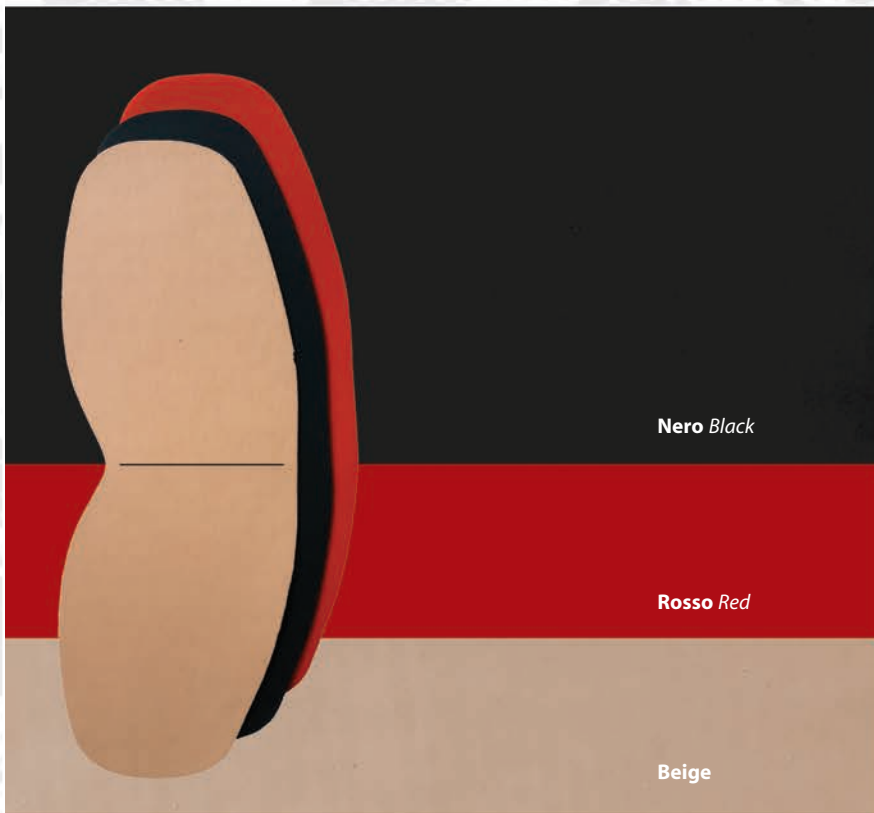

Mescola/Compound: **EXPORT**

SP319EX/ 4 - 40

L: 625 mm - H: 4 mm - W: 40 mm

Collo/Box: **10 pezzi/pieces**

SPEZZONI A CUNEO IN EVA E SUGHERO CORK AND EVA WEDGE STRIPS

COMING SOON...

LASTRE SHEETS

Art. **LA150TR SHINE** cm 63x73