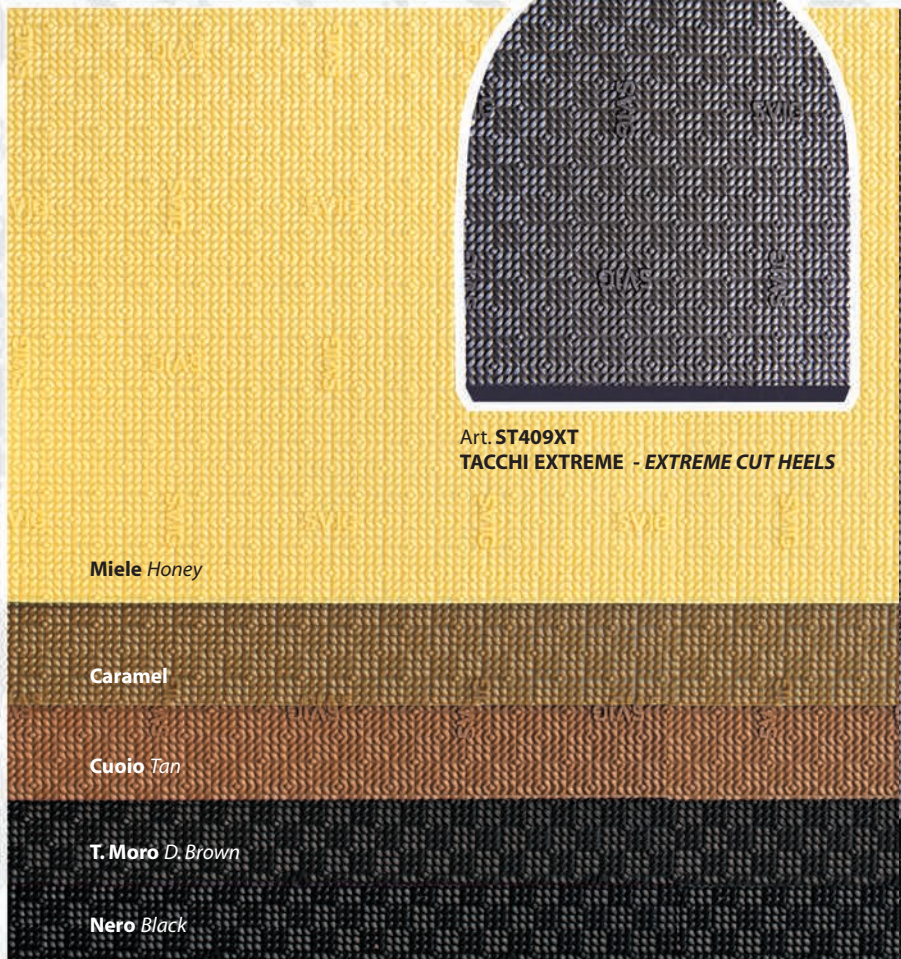

Art. LA309 EXTREME cm 63x73

Mescola/Compound	mm	1,8	2,5	6
LA309EX EXPORT				
Nero/Black		•	•	
Caramel - Cuoio/Tan - Miele/Honey T. Moro/D. Brown		•		
LA309XT XT Doppio strato/Double Layer				
Nero/Black - Caramel - Cuoio/Tan Miele/Honey - T. Moro/D. Brown				•
Collo/Box:		10	10	5

Art. LT309 EXTREME cm 63x36,5

Mescola/Compound	mm	5,5
LT309XT XT Doppio strato/Double Layer		
Nero/Black - T. Moro/D. Brown		•
Collo/Box:		10

Art. ST409XT TACCHI EXTREME - EXTREME CUT HEELS

mm 6 Doppio Strato/Double Layer
XT Cardato/Sanded
Sizes: **14 - 16 - 18 - 20 - 22 - 24 - 26 - 28 - 30 - 32**
Colori Colours: Nero/Black - Cuoio/Tan
Collo/Box: **14-560 16-400 18-280 20-340 22-240 24-220 26-200 28-200 30-200 32-200**

Art. ST409XT
TACCHI EXTREME - EXTREME CUT HEELS

Miele Honey

Caramel

Cuoio Tan

T. Moro D. Brown

Nero Black

Art. LA298 DIAMANTINO Small Diamond cm 63x73

Mescola/Compound	mm	2	3	4	5	6	8
LA298EX EXPORT							
Nero/Black		•	•	•	•	•	•
T. Moro/D. Brown		•	•	•	•	•	
Miele/Honey - Caramel		•	•	•	•		
LA298DU DUPLEX							
Doppio Strato/Double Layer							
Nero/Black						•	
Collo/Box:		10	10	5	5	5	3