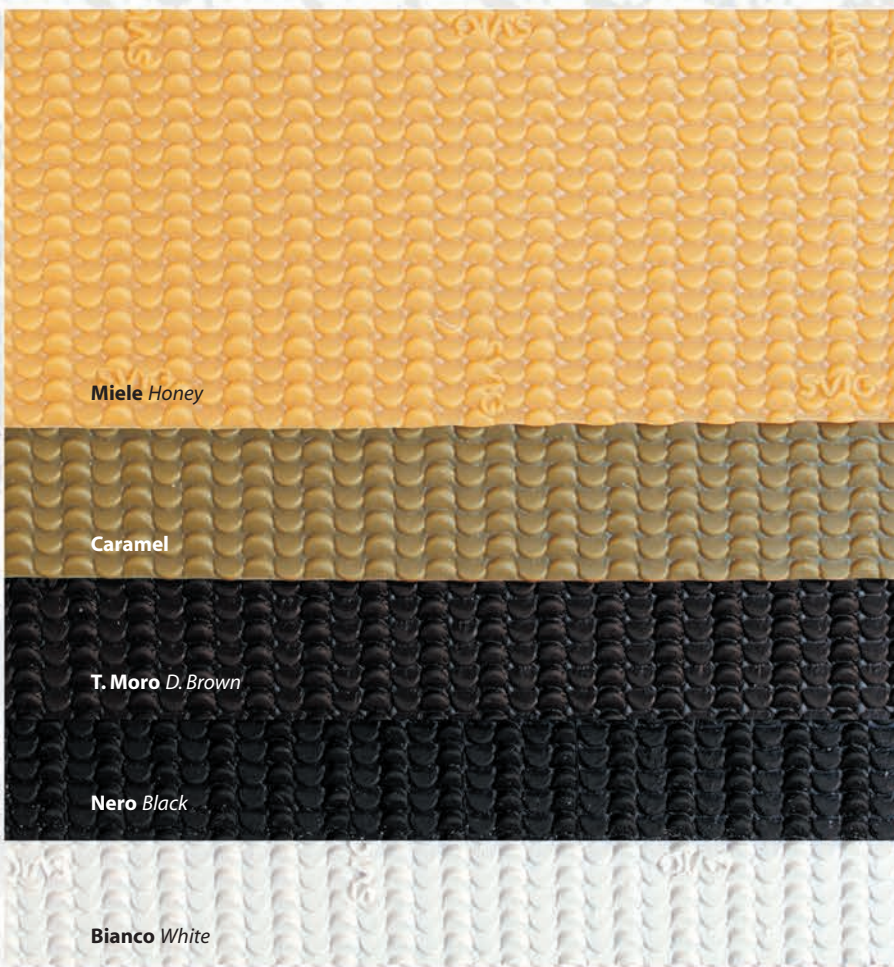

Art. LA305 SOUND cm 63x73

Mescola/Compound	mm	2	3	4	5	6
LA305TR TREKKING						
Nero/Black		•	•	•	•	•
T. Moro/D. Brown - Miele/Honey		•	•	•		•
Caramel			•	•		•
Bianco/White				•		•
LA305DS DUPLESOFT						
Doppio Strato/Double Layer						
Nero/Black						•
Collo/Box:		10	10	5	5	5