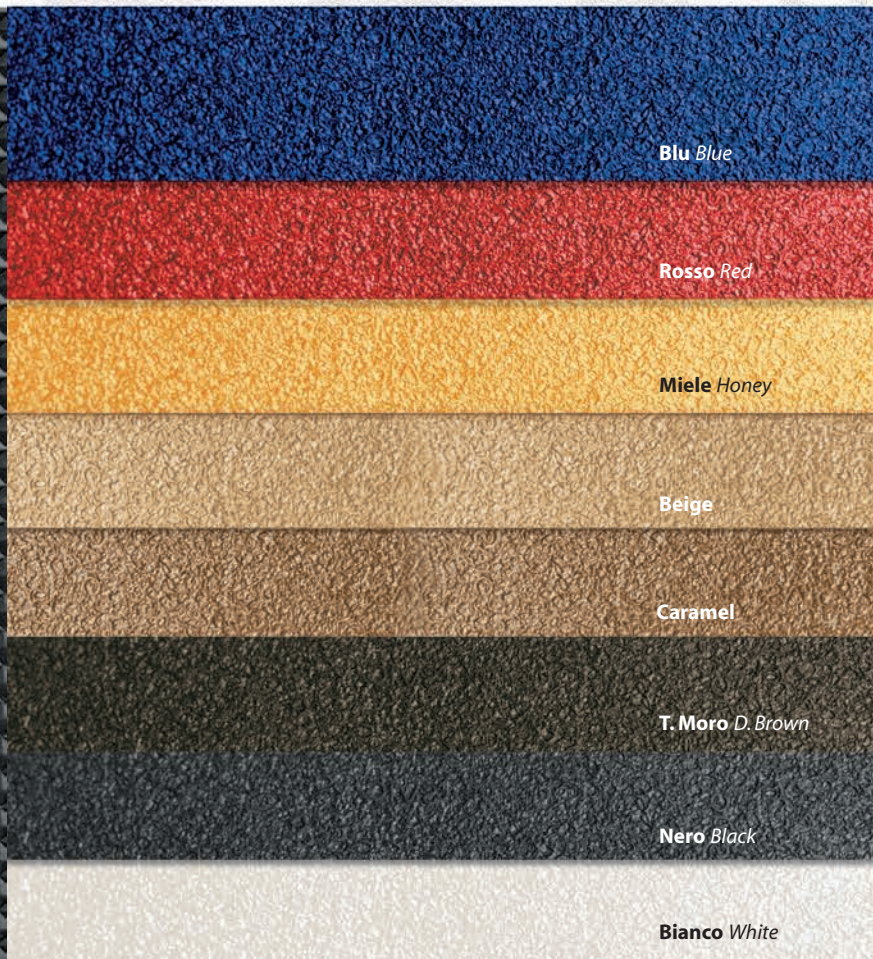

*Blu Blue**Rosso Red**Miele Honey**Beige**Caramel**T. Moro D. Brown**Nero Black**Bianco White***Art. LA319 CRESPINO**

cm 63x73

Mescola/Compound mm	1,8	3	6
LA319TR TREKKING			
Nero/Black - T. Moro/D. Brown	•	•	•
Caramel - Miele/Honey			
Bianco/White			
Beige	•		•
Blu/Blue - Rosso/Red	•		
LA319DS DUPLESOFT			
Doppio Strato/Double Layer			
Nero/Black - T. Moro/D. Brown			•
LA319XT			
Doppio Strato /Double Layer			
Nero/Black - Caramel			•
Collo/Box:	10	10	5