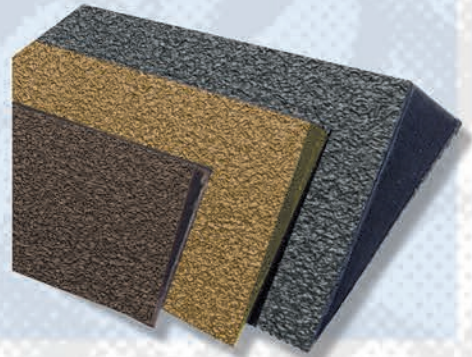

SPEZZONI A CUNEO WEDGE RUBBER STRIPS

Art. SP292 DIAMANTE DIAMOND

Mescola/Compound: **EXPORT**

SP292/ 8 - 40

Colori Colours:

Nero/Black - T. Moro/D.Brown

L: 625 mm - H: 8 mm - W: 40 mm

SP292/10 - 50

Colori Colours:

Nero/Black - T. Moro/D.Brown

L: 625 mm - H: 10 mm - W: 50 mm

SP292/ 15 - 60

Colore Colour:

Nero/Black

L: 625 mm - H: 15 mm - W: 60 mm

Collo/Box: **10 pezzi/pieces**

T. Moro/D.Brown: *Su richiesta/On demand*

L: Lunghezza/Length

H: Altezza/Height

W: Larghezza/Width