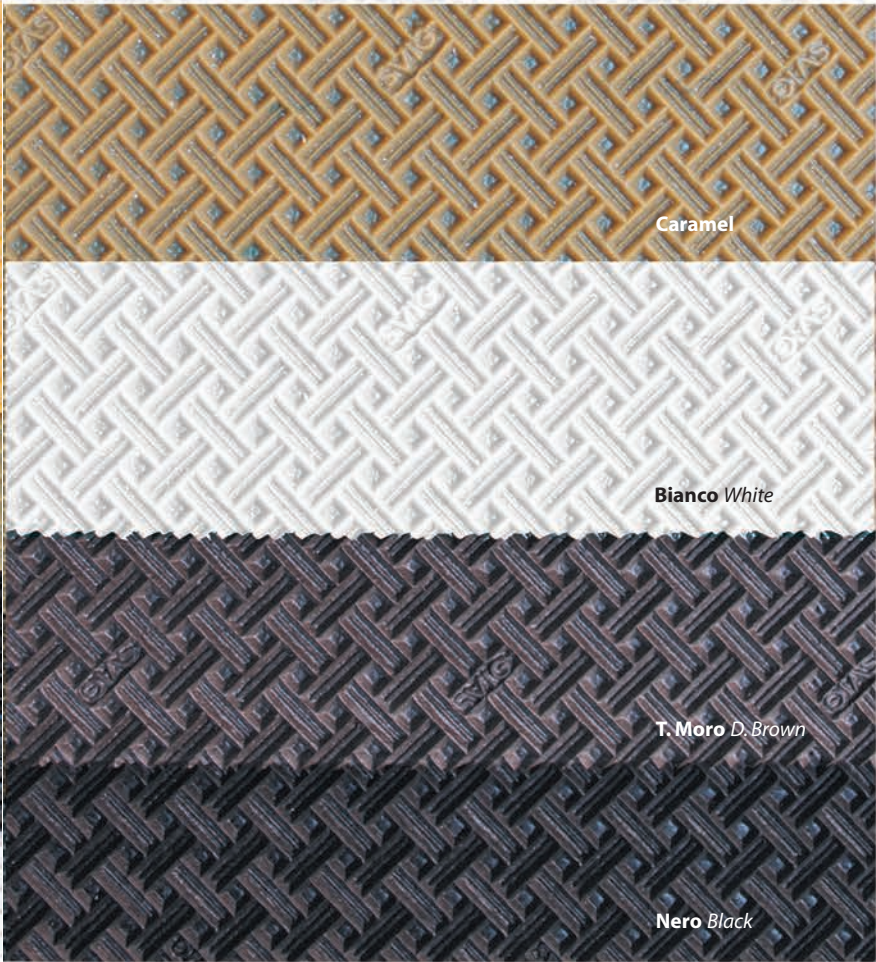

LASTRE SHEETS

Art. LA307TR CROSS		cm 63x73		
Mescola/Compound	mm	3	4	6
LA307TR TREKKING				
Nero/Black - T. Moro/D. Brown Caramel		•	•	•
Bianco/White		•		•
Collo/Box:		10	5	5