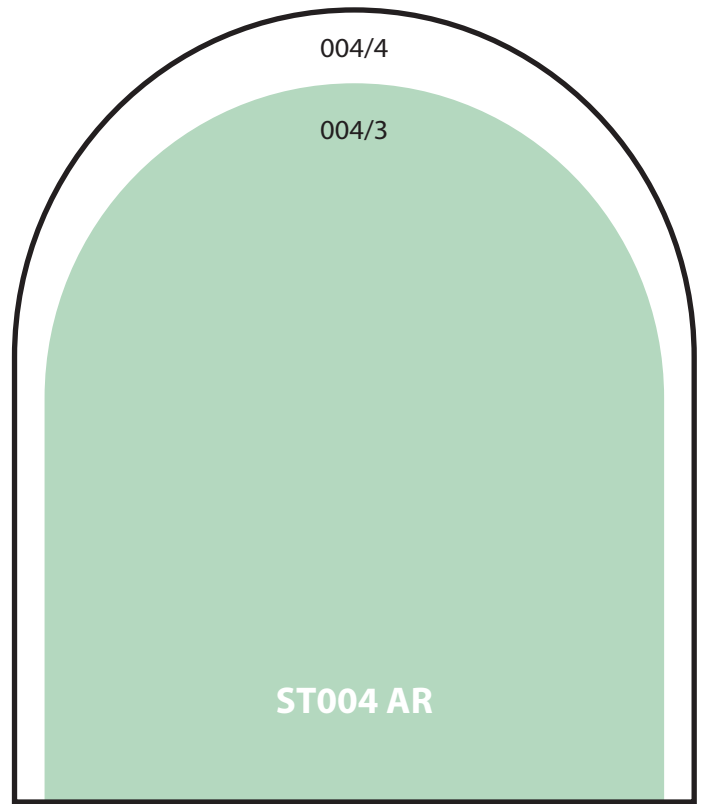

TACCHI HEELS

276/4

004/4

412-413/4

412-413/3

412-413/2

413/1

TA238 ROTOR

45-46

43-44

41-42

39-40