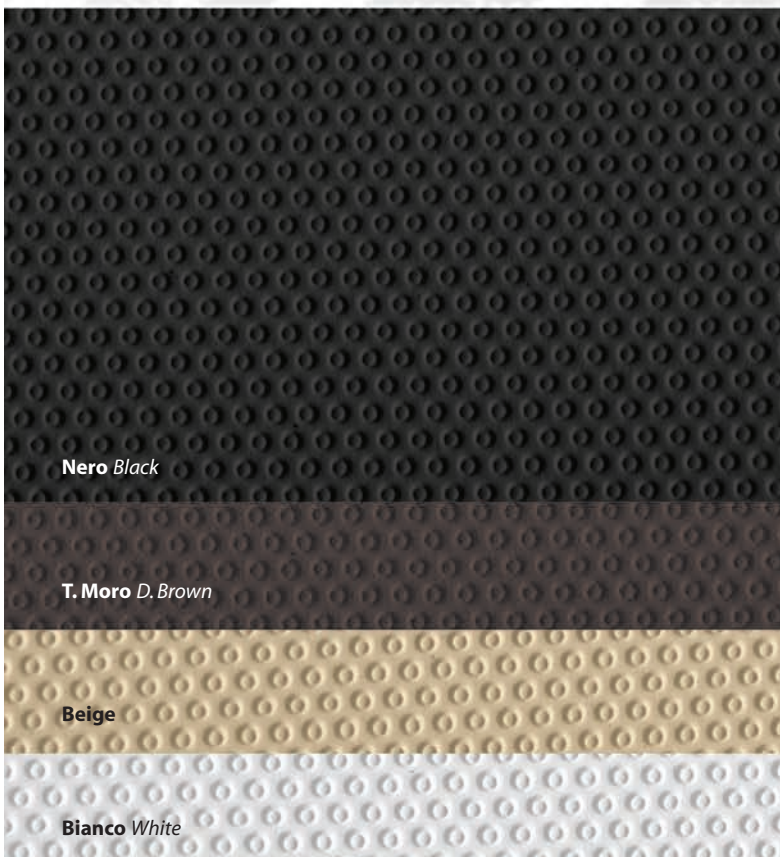

LASTRE IN GOMMA ESPANSA GHIBLIS GHIBLIS FOAM RUBBER SHEETS

Art. ZE661GH MOONLIGHT

Art. ZE662GH ITACA

Articolo Article	Colori Colours	Spessore mm Thickness mm	Dimensioni cm Dimensions cm	Densità/Density UNI 10902 g/cm³	Durezza/Hardness UNI EN ISO 868 Sh A	Abrasione/Abrasion UNI EN 12770:2001 mm³
ZE662GH GHIBLIS ITACA	Nero/Black T. Moro/D. Brown Beige - Bianco/White	2/2,5 - 4 - 6 8 - 10 - 12	92x106 ± 2	± 0,38	± 44	≤ 150
ZT662GH GHIBLIS ITACA	Nero/Black T. Moro/D. Brown Beige - Bianco/White	4 - 6 - 8 - 10	92x53 ± 2			
ZE661GH GHIBLIS MOONLIGHT	Nero/Black T. Moro/D. Brown Beige - Bianco/White	4 - 6 - 8 - 10	92x106 ± 2			

Incollaggio:

incollabili con adesivo policloroprenico **ADESVIG**; per un incollaggio più tenace si consiglia l'utilizzo della colla **ADESVIG TENAX PLUS** o meglio ancora della colla **ADESVIG PVC** previa stesura del primer **ALOSVIG**

Gluing:

with **ADESVIG** polychloroprene adhesive; to obtain a stronger gluing we recommend to use **ADESVIG TENAX PLUS** glue or even better **ADESVIG PVC** glue with **ALOSVIG** primer