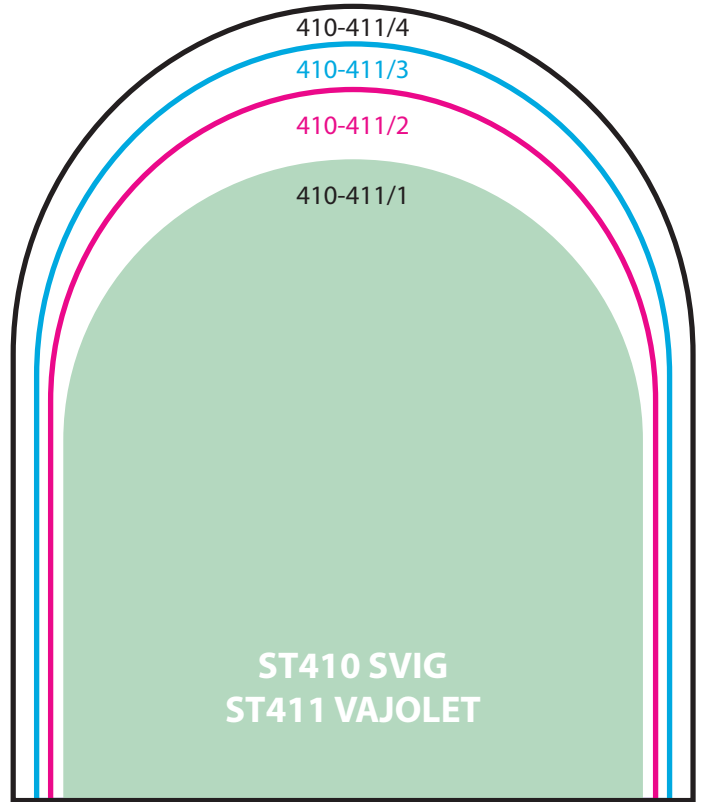

Art. TEND24 ULYSSE

Tendistivali Corto
Short boot shaper

Size: Universal cm **24**

Colore Colour:
Nero/Black

Collo/Box: **10** pa

TACCHI HEELS

ST409XT EXTREME

Art. **ST409**/14 16 18 20 22 24 26 28 30 32