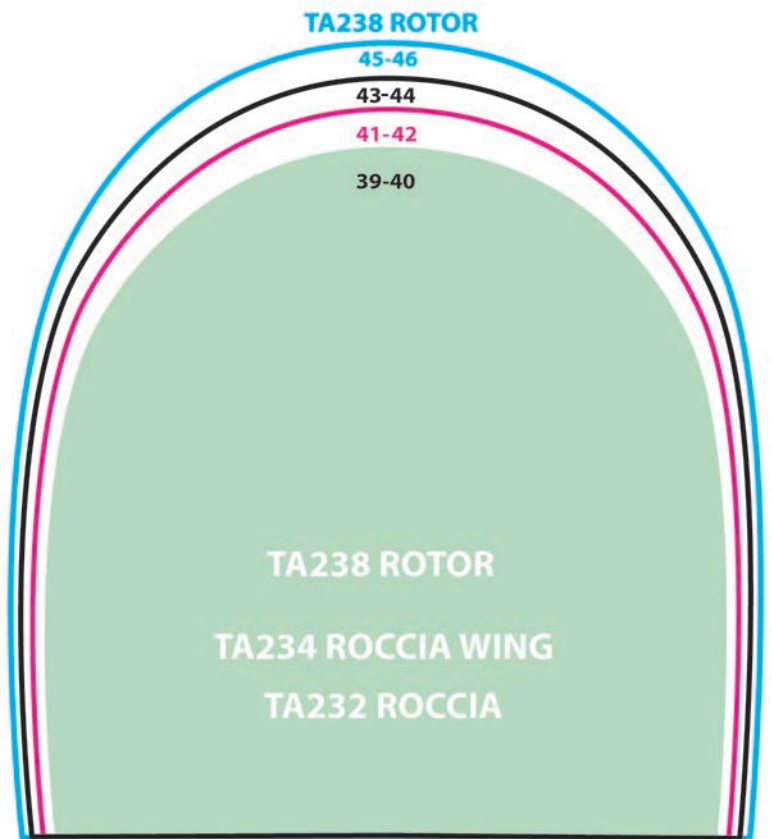

TA238 ROTOR

45-46

43-44

41-42

39-40