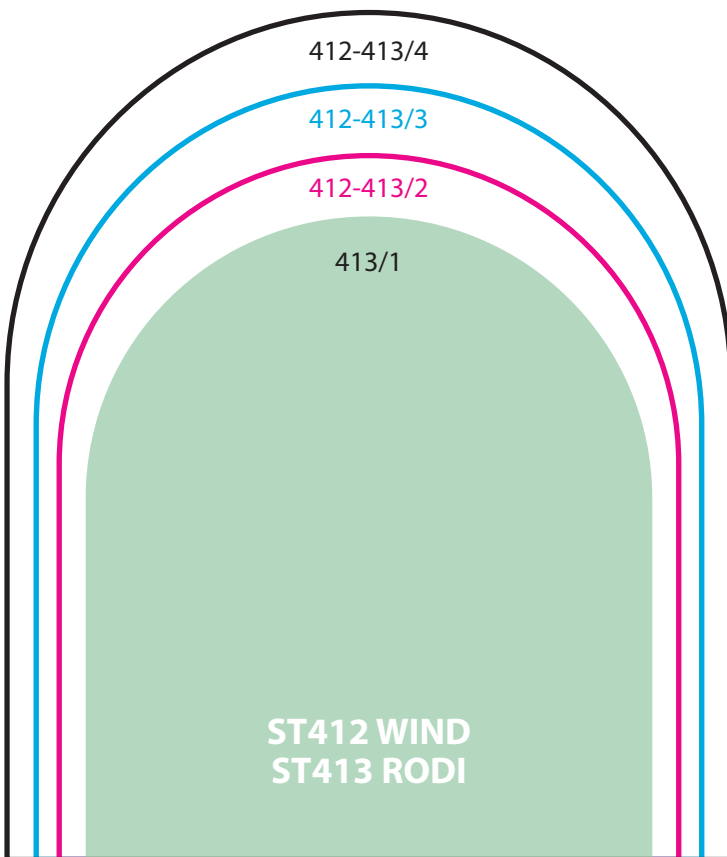

412-413/4

412-413/3

412-413/2

413/1