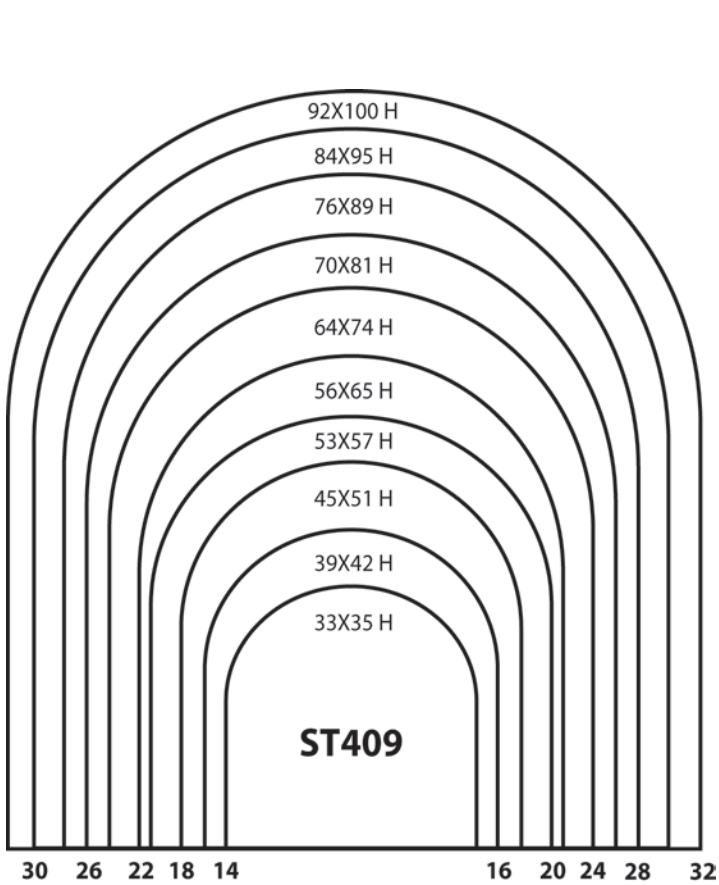

Art. TEND24 ULYSSE

Tendistivali Corto
Short boot shaper

Size: Universal cm **24**

Colore Colour:
Nero/Black

Collo/Box: **10** pa

TACCHI HEELS

ST409XT EXTREME

Art. **ST409**/14 16 18 20 22 24 26 28 30 32