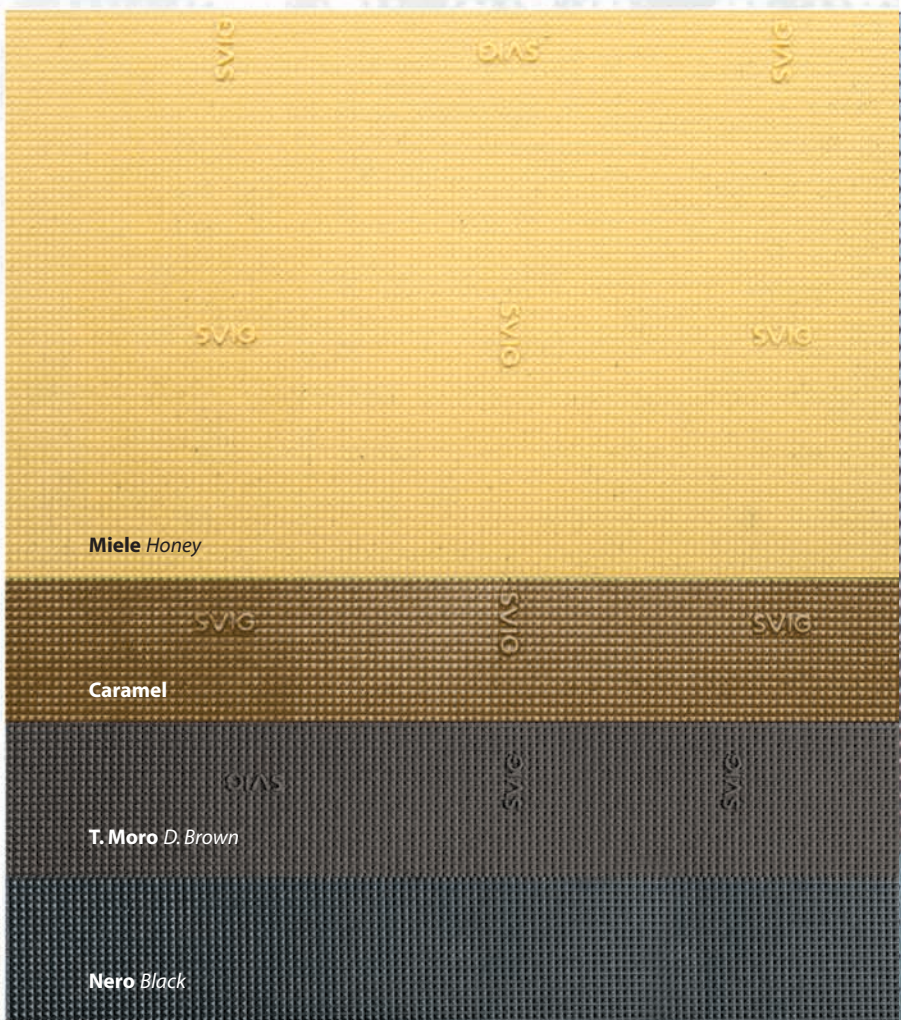

LA298EX EXPORT mm 7.0 10

Nero/Black - T. Moro/D. Brown
Disponibile su richiesta - On demand

Miele Honey

Caramel

T. Moro D. Brown

Nero Black