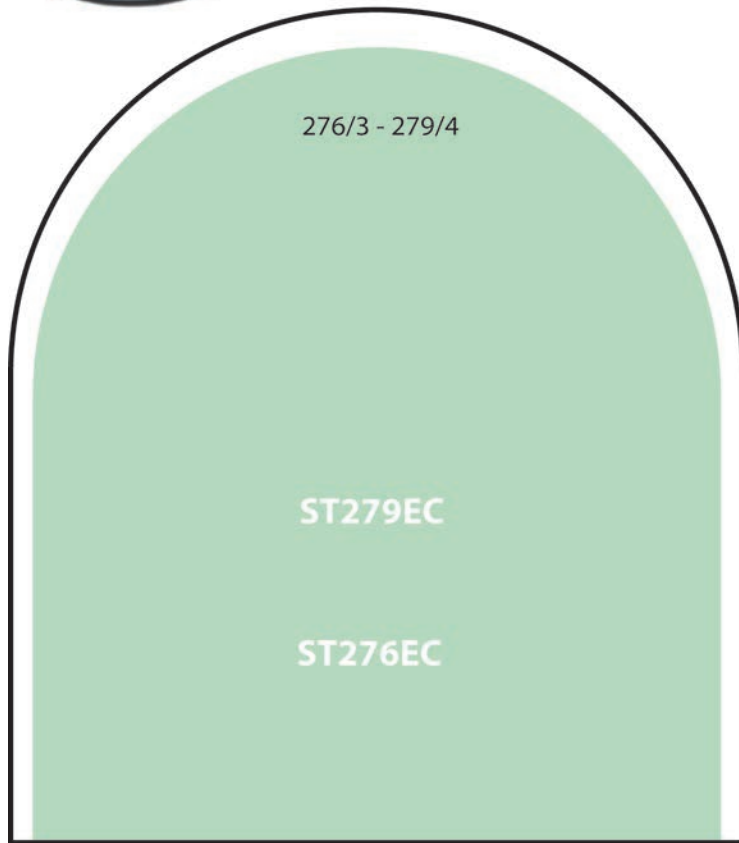

TACCHI HEELS

276/4