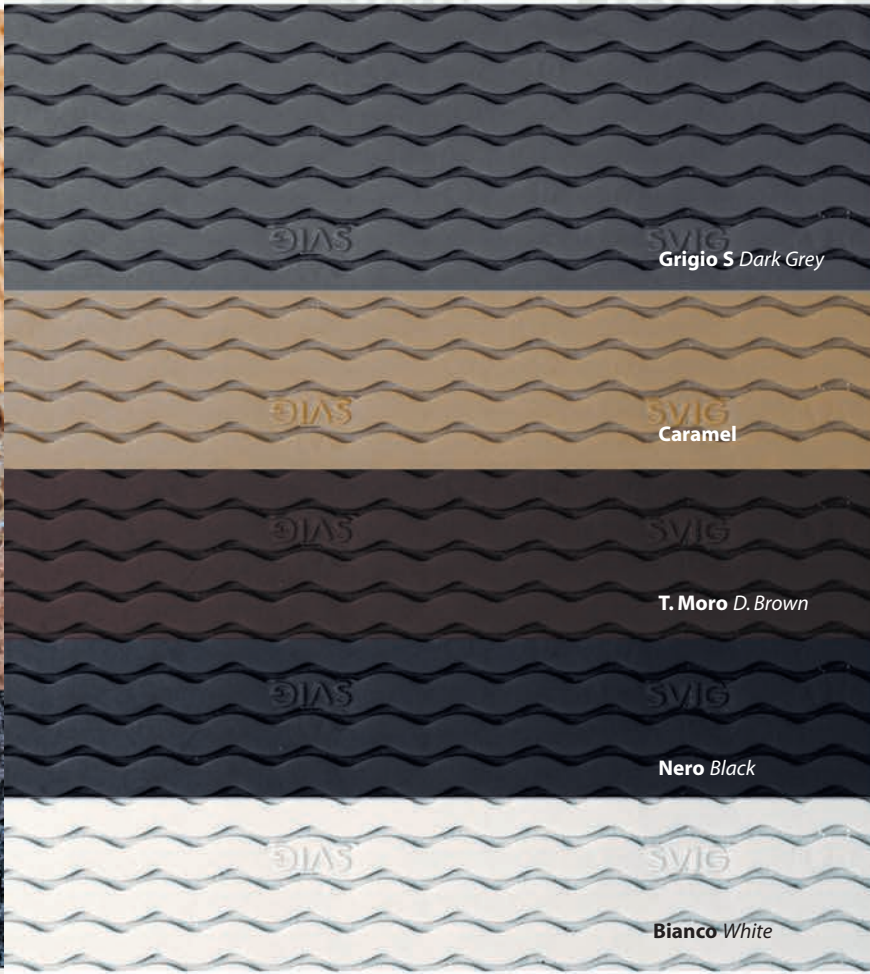

LASTRE SHEETS

Art. LA302TR ABACO cm 63x73

Mescola/Compound	mm	4	6
LA302TR TREKKING			
Nero/Black - T. Moro/D. Brown		•	•
Grigio Scuro/Dark Grey - Caramel		•	
Bianco/White			
Collo/Box:		5	5

mm 6.0

Bianco/White - Grigio Scuro/ Dark Grey - Caramel:
disponibili su richiesta/On demand