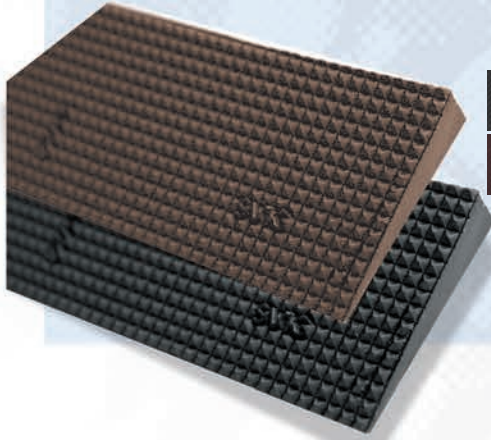

SPEZZONI A CUNEO WEDGE RUBBER STRIPS

Art. SP292 DIAMANTE DIAMOND

Mescola/Compound: **EXPORT**

SP292/ 8 - 40

Colori Colours:

Nero/Black - T. Moro/D.Brown

L: 625 mm - H: 8 mm - W: 40 mm

SP292/10 - 50

Colori Colours:

Nero/Black - T. Moro/D.Brown

L: 625 mm - H: 10 mm - W: 50 mm

SP292/ 15 - 60

Colore Colour:

Nero/Black

L: 625 mm - H: 15 mm - W: 60 mm

Collo/Box: **10 pezzi/pieces**

T. Moro/D.Brown: *Su richiesta/On demand*

L: Lunghezza/Length

H: Altezza/Height

W: Larghezza/Width