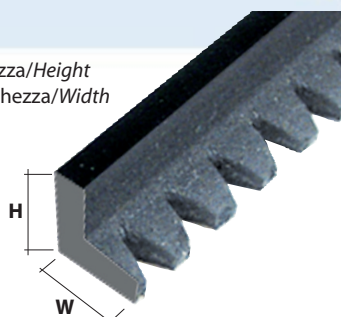

Nero Black	T. Moro D. Brown
Beige	Bianco White
Cuoio Tan	Grigio Light Grey
Caramel	

H: Altezza/Height
W: Larghezza/Width